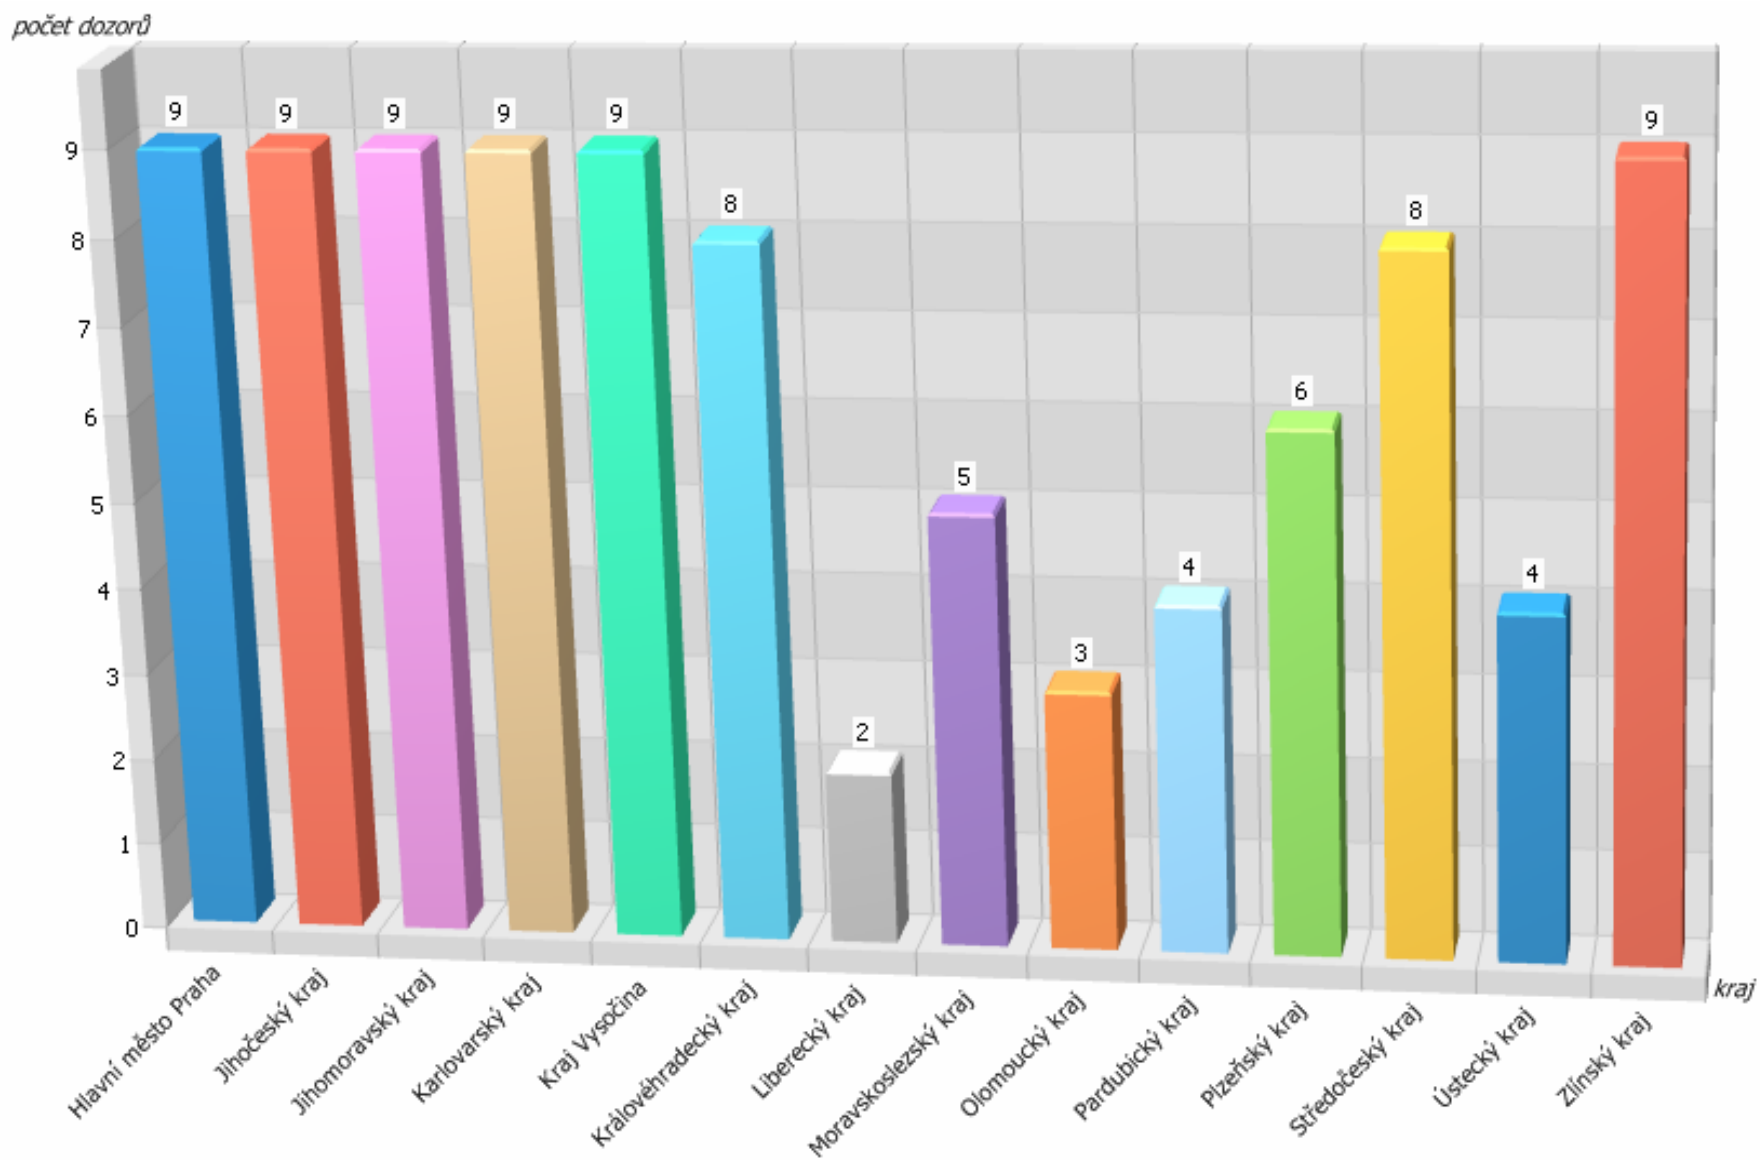

Příloha č. 7 - Počet dozorů za sledované období od 1.7.2012 do 30.6.2013

Zdroj: IS MPP